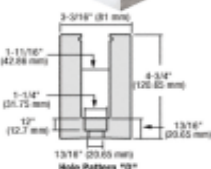

### Příslušenství :

Sada pro montáž railing systému

Sada pro přesné zaměření

Dotahovací / povolovací zařízení

Plastové dotahovací klíny

Al profil pro uchycení skla