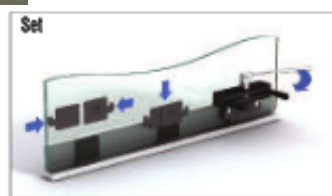

## PRO SNADNOU MONTÁŽ SKLENĚNÝCH DESEK

### Příslušenství :

Sada pro montáž railing systému

Sada pro přesné zaměření

Dotahovací / povolovací zařízení

Plastové dotahovací klíny

Al profil pro uchycení skla