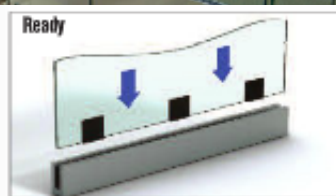

PRO SNADNOU MONTÁŽ SKLENĚNÝCH DESEK

Unikátní patentovaný systém mechanického uchycení skleněných desek.
Jednoduchá montáž i demontáž.

Úspora času instalace o více než 50%

Montáž

1. vložení plastových klínů do spáry u skla