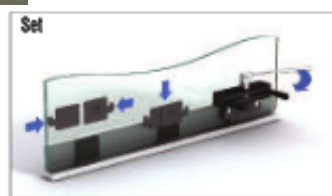

PRO SNADNOU MONTÁŽ SKLENĚNÝCH DESEK

Unikátní patentovaný systém mechanického uchycení skleněných desek.
Jednoduchá montáž i demontáž.

Úspora času instalace o více než 50%

Montáž

1. vložení plastových klínů do spáry u skla

2. nasazení přípravku pro utažení

3. dotažení na požadovaný moment

Demontáž

1. olepení ochrannou páskou

2. nasazení přípravku pro povolení

3. povolení a vytažení plastových klínů